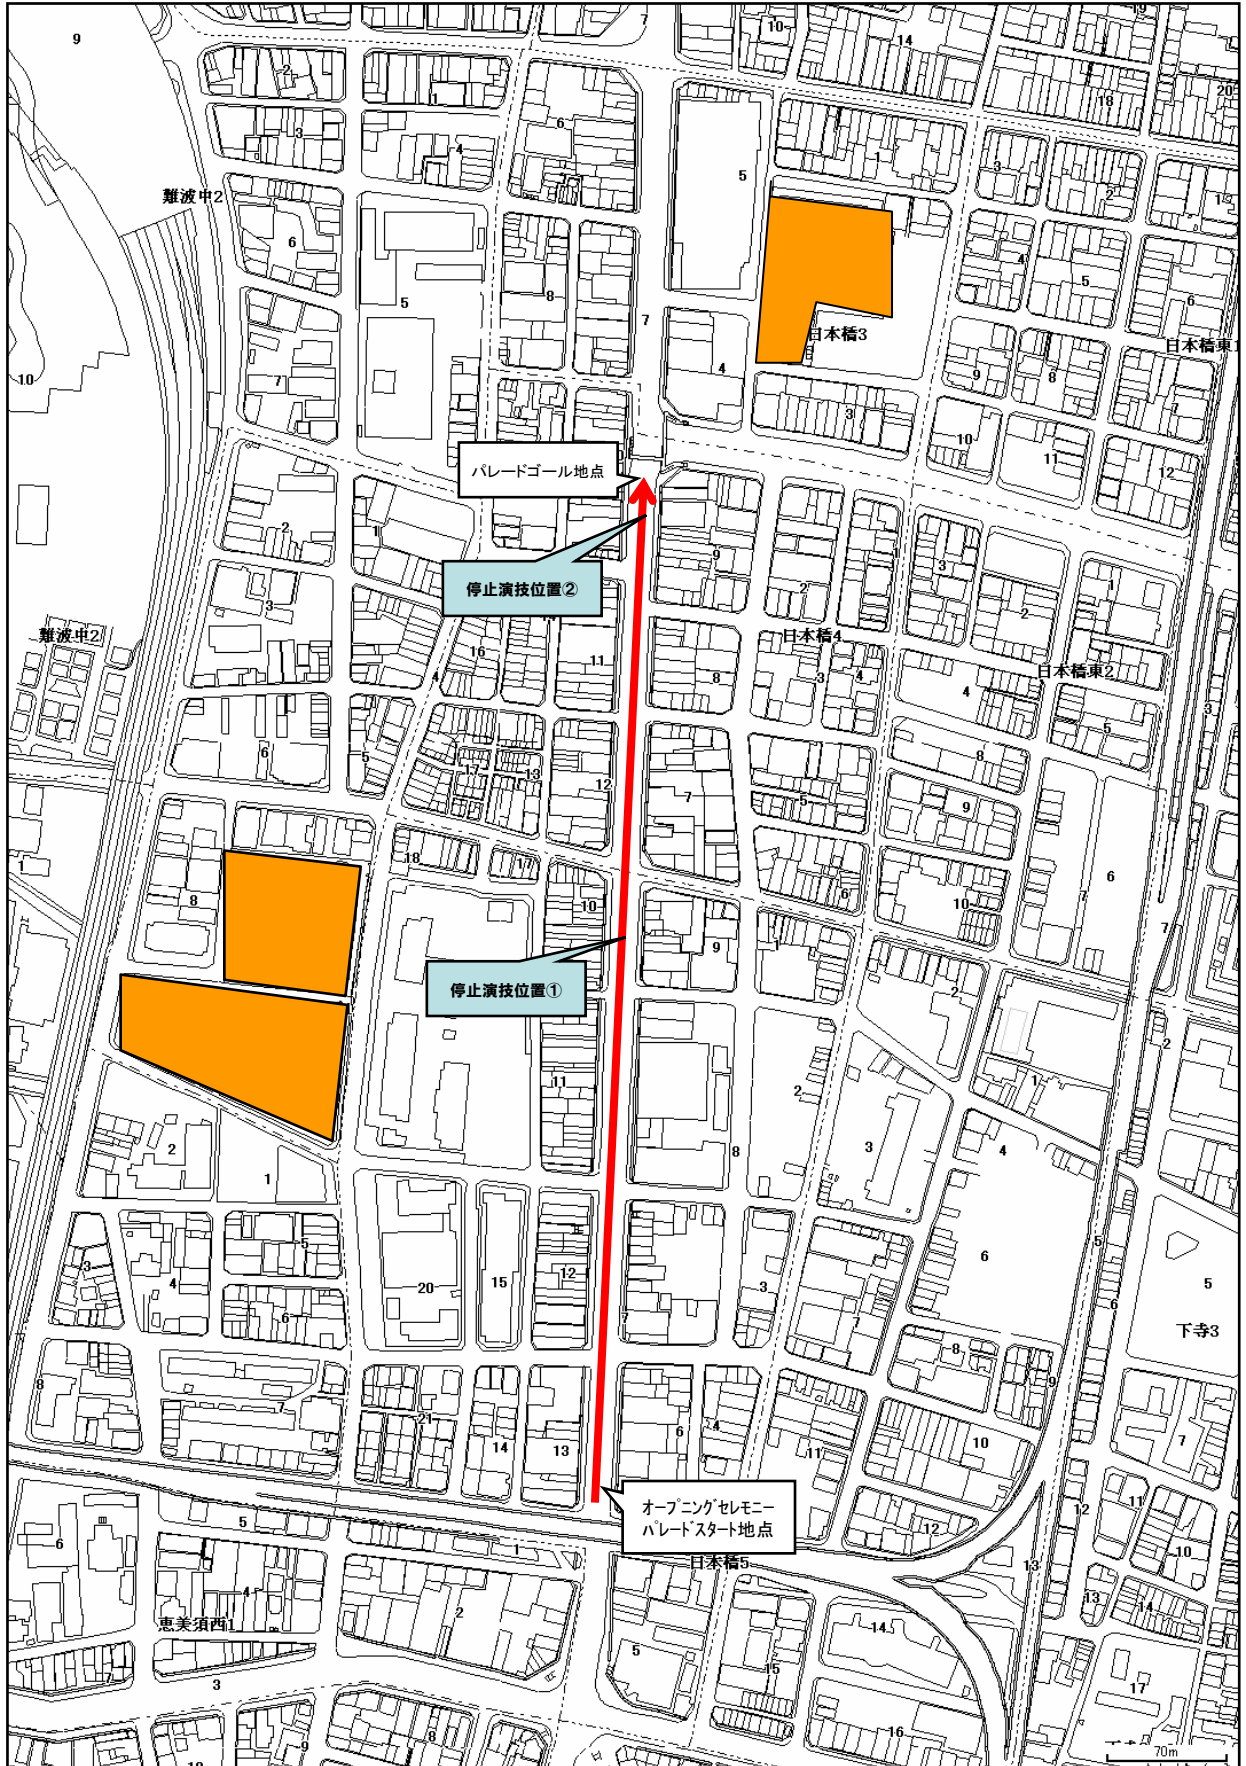

□日本橋3丁目南交差点から恵美須入路交差点までの堺筋

※ 沿道イベント会場は、現在調整中。